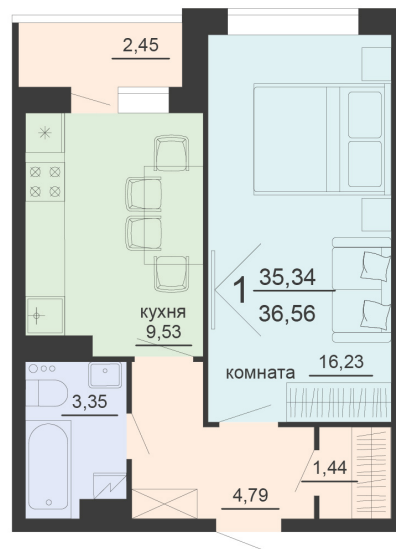

<https://rzv.ru/choice-flat/flat-6891763/>

г. Воронеж, г. Воронеж, ул. Богдана
Хмельницкого, 45а
№ квартиры: 899
Этаж: 18
Площадь: 36.56 кв. м.

Стоимость м2: 116 900

Стоимость: 4 273 864

Действительно на: 23.02.2025

Расположение на этаже

Жилой комплекс Чехов

Жилые помещения

3 СЕКЦИЯ
2-20 ЭТАЖ

Расположение на генплане