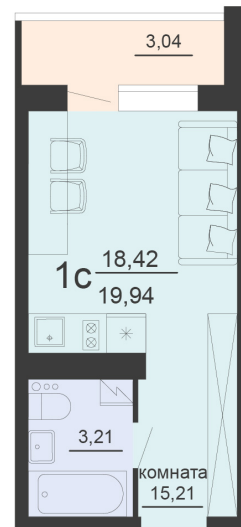

<https://rzv.ru/choice-flat/flat-6891764/>

г. Воронеж, г. Воронеж, ул. Богдана  
Хмельницкого, 45а  
№ квартиры: 802  
Этаж: 13  
Площадь: 19.94 кв. м.

**Стоимость м2: 127 300**

**Стоимость: 2 538 362**

Действительно на: 23.02.2025

### Расположение на этаже

Жилой комплекс Чехов

Жилые помещения

3 СЕКЦИЯ  
2-20 ЭТАЖ