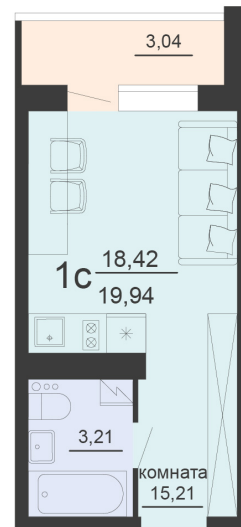

<https://rzv.ru/choice-flat/flat-6891765/>

г. Воронеж, г. Воронеж, ул. Богдана  
Хмельницкого, 45а  
№ квартиры: 722  
Этаж: 9  
Площадь: 19.94 кв. м.

**Стоимость м2: 127 300**

**Стоимость: 2 538 362**

Действительно на: 23.02.2025

### Расположение на этаже

Жилой комплекс Чехов

Жилые помещения

3 СЕКЦИЯ  
2-20 ЭТАЖ