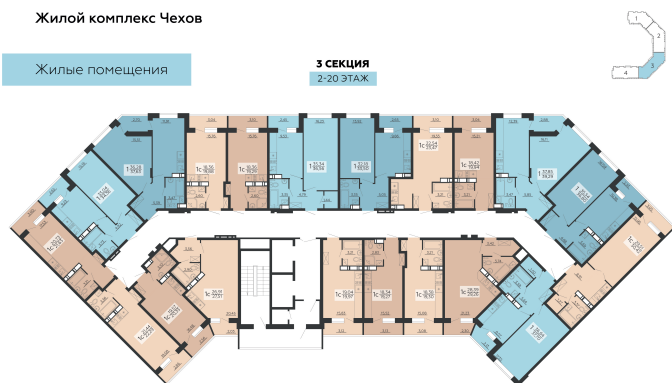

<https://rzv.ru/choice-flat/flat-6891765/>

г. Воронеж, г. Воронеж, ул. Богдана  
Хмельницкого, 45а  
№ квартиры: 722  
Этаж: 9  
Площадь: 19.94 кв. м.

**Стоимость м2: 127 300**

**Стоимость: 2 538 362**

Действительно на: 23.02.2025

### Расположение на этаже

Жилой комплекс Чехов

Жилые помещения

3 СЕКЦИЯ  
2-20 ЭТАЖ

### Расположение на генплане