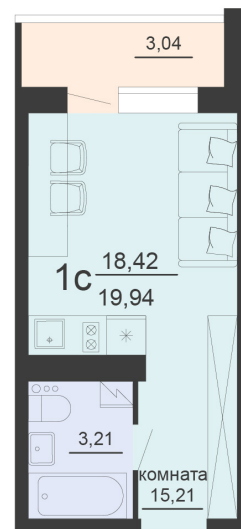

<https://rzv.ru/choice-flat/flat-6891766/>

г. Воронеж, г. Воронеж, ул. Богдана
Хмельницкого, 45а
№ квартиры: 762
Этаж: 11
Площадь: 19.94 кв. м.

Стоимость м2: 127 300

Стоимость: 2 538 362

Действительно на: 23.02.2025

Расположение на этаже

Жилой комплекс Чехов

Жилые помещения

3 СЕКЦИЯ
2-20 ЭТАЖ

Расположение на генплане