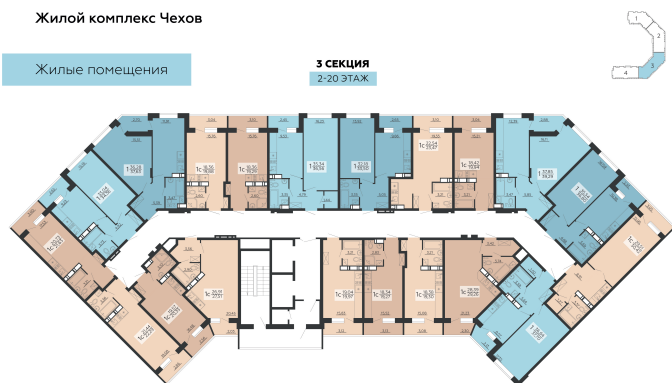

<https://rzv.ru/choice-flat/flat-6891766/>

г. Воронеж, г. Воронеж, ул. Богдана
Хмельницкого, 45а
№ квартиры: 762
Этаж: 11
Площадь: 19.94 кв. м.

Стоимость м2: 127 300

Стоимость: 2 538 362

Действительно на: 23.02.2025

Расположение на этаже

Жилой комплекс Чехов

Жилые помещения

3 СЕКЦИЯ
2-20 ЭТАЖ

Расположение на генплане