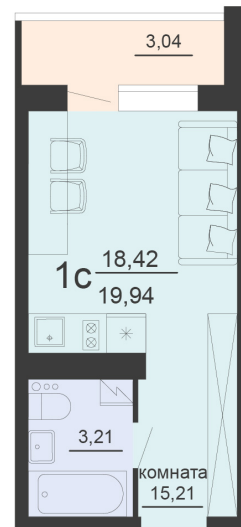

<https://rzv.ru/choice-flat/flat-6891767/>

г. Воронеж, г. Воронеж, ул. Богдана
Хмельницкого, 45а
№ квартиры: 782
Этаж: 12
Площадь: 19.94 кв. м.

Стоимость м2: 127 300

Стоимость: 2 538 362

Действительно на: 23.02.2025

Расположение на этаже

Жилой комплекс Чехов

Жилые помещения

3 СЕКЦИЯ
2-20 ЭТАЖ

Расположение на генплане