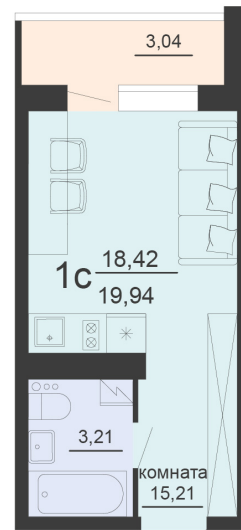

<https://rzv.ru/choice-flat/flat-6891768/>

г. Воронеж, г. Воронеж, ул. Богдана  
Хмельницкого, 45а  
№ квартиры: 822  
Этаж: 14  
Площадь: 19.94 кв. м.

**Стоимость м2: 127 300**

**Стоимость: 2 538 362**

Действительно на: 23.02.2025

### Расположение на этаже

Жилой комплекс Чехов

Жилые помещения

3 СЕКЦИЯ  
2-20 ЭТАЖ