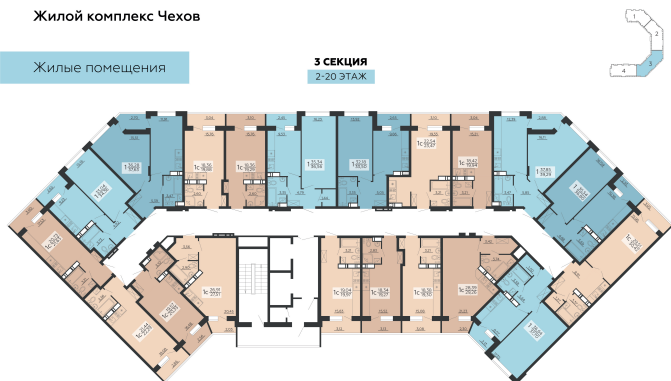

<https://rzv.ru/choice-flat/flat-6891768/>

г. Воронеж, г. Воронеж, ул. Богдана  
Хмельницкого, 45а  
№ квартиры: 822  
Этаж: 14  
Площадь: 19.94 кв. м.

**Стоимость м2: 127 300**

**Стоимость: 2 538 362**

Действительно на: 23.02.2025

### Расположение на этаже

Жилой комплекс Чехов

Жилые помещения

3 СЕКЦИЯ  
2-20 ЭТАЖ

### Расположение на генплане