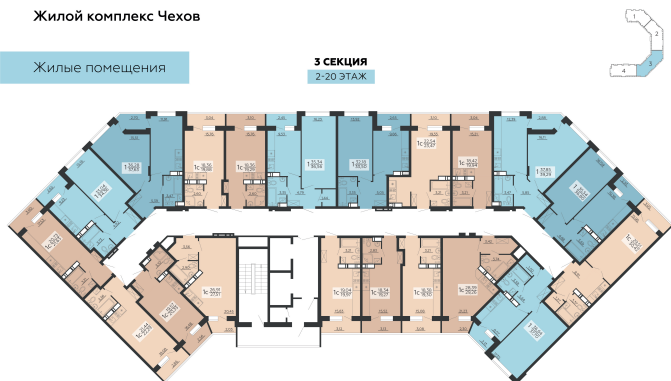

<https://rzv.ru/choice-flat/flat-6891770/>

г. Воронеж, г. Воронеж, ул. Богдана
Хмельницкого, 45а
№ квартиры: 862
Этаж: 16
Площадь: 19.94 кв. м.

Стоимость м2: 127 300

Стоимость: 2 538 362

Действительно на: 23.02.2025

Расположение на этаже

Жилой комплекс Чехов

Жилые помещения

3 СЕКЦИЯ
2-20 ЭТАЖ

Расположение на генплане