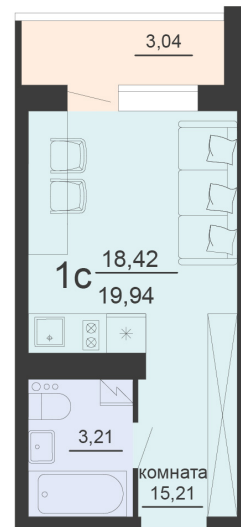

<https://rzv.ru/choice-flat/flat-6891770/>

г. Воронеж, г. Воронеж, ул. Богдана
Хмельницкого, 45а
№ квартиры: 862
Этаж: 16
Площадь: 19.94 кв. м.

Стоимость м2: 127 300

Стоимость: 2 538 362

Действительно на: 23.02.2025

Расположение на этаже

Жилой комплекс Чехов

Жилые помещения

3 СЕКЦИЯ
2-20 ЭТАЖ

Расположение на генплане