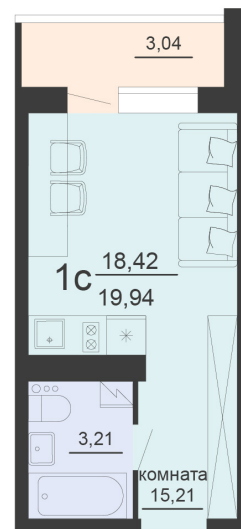

<https://rzv.ru/choice-flat/flat-6891771/>

г. Воронеж, г. Воронеж, ул. Богдана
Хмельницкого, 45а
№ квартиры: 882
Этаж: 17
Площадь: 19.94 кв. м.

Стоимость м2: 127 300

Стоимость: 2 538 362

Действительно на: 23.02.2025

Расположение на этаже

Жилой комплекс Чехов

Жилые помещения

3 СЕКЦИЯ
2-20 ЭТАЖ

Расположение на генплане