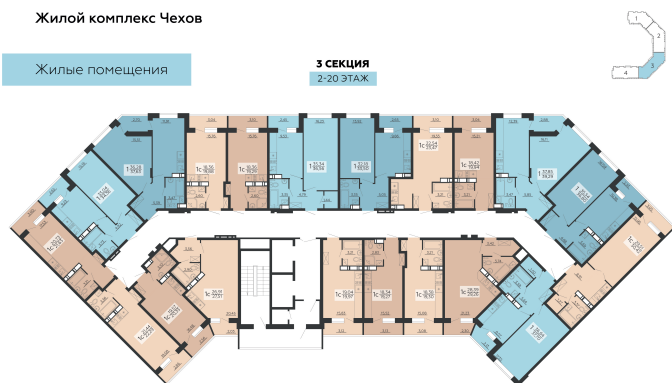

<https://rzv.ru/choice-flat/flat-6891771/>

г. Воронеж, г. Воронеж, ул. Богдана
Хмельницкого, 45а
№ квартиры: 882
Этаж: 17
Площадь: 19.94 кв. м.

Стоимость м2: 127 300

Стоимость: 2 538 362

Действительно на: 23.02.2025

Расположение на этаже

Жилой комплекс Чехов

Жилые помещения

3 СЕКЦИЯ
2-20 ЭТАЖ

Расположение на генплане