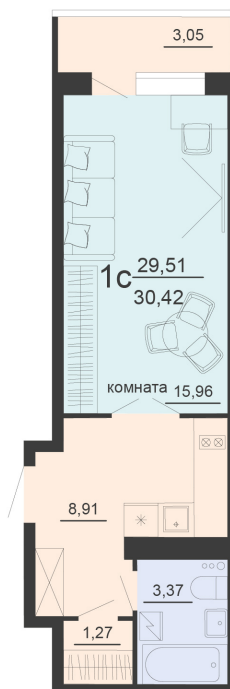

<https://rzv.ru/choice-flat/flat-6891779/>

г. Воронеж, г. Воронеж, ул. Богдана
Хмельницкого, 45а
№ квартиры: 625
Этаж: 4
Площадь: 30.42 кв. м.

Стоимость м2: 119 800

Стоимость: 3 644 316

Действительно на: 23.02.2025

Расположение на этаже

Жилой комплекс Чехов

Жилые помещения

3 СЕКЦИЯ
2-20 ЭТАЖ

Расположение на генплане