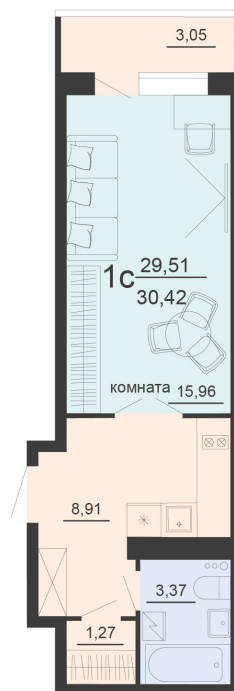

<https://rzv.ru/choice-flat/flat-6891781/>

г. Воронеж, г. Воронеж, ул. Богдана
Хмельницкого, 45а
№ квартиры: 765
Этаж: 11
Площадь: 30.42 кв. м.

Стоимость м2: 119 800

Стоимость: 3 644 316

Действительно на: 23.02.2025

Расположение на этаже

Жилой комплекс Чехов

Жилые помещения

3 СЕКЦИЯ
2-20 ЭТАЖ

Расположение на генплане