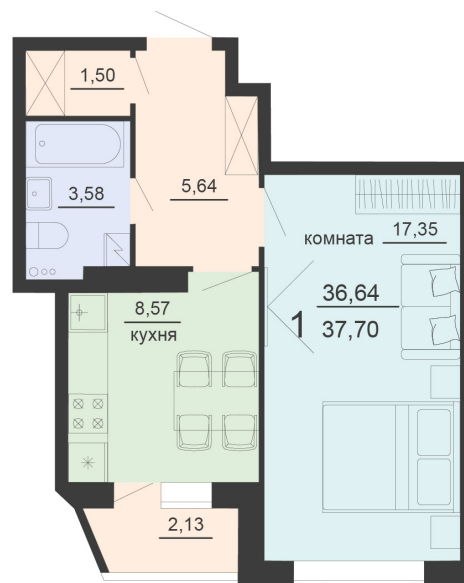

<https://rzv.ru/choice-flat/flat-6891782/>

г. Воронеж, г. Воронеж, ул. Богдана
Хмельницкого, 45а
№ квартиры: 586
Этаж: 2
Площадь: 37.7 кв. м.

Стоимость м2: 115 900

Стоимость: 4 369 430

Действительно на: 23.02.2025

Расположение на этаже

Жилой комплекс Чехов

Жилые помещения

3 СЕКЦИЯ
2-20 ЭТАЖ

Расположение на генплане