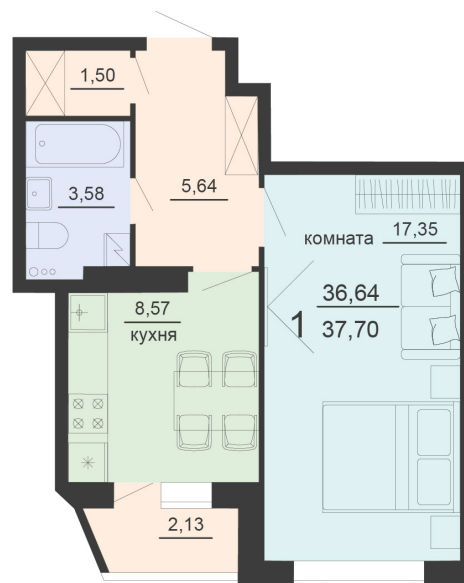

<https://rzv.ru/choice-flat/flat-6891783/>

г. Воронеж, г. Воронеж, ул. Богдана
Хмельницкого, 45а
№ квартиры: 786
Этаж: 12
Площадь: 37.7 кв. м.

Стоимость м2: 115 900

Стоимость: 4 369 430

Действительно на: 23.02.2025

Расположение на этаже

Жилой комплекс Чехов

Жилые помещения

3 СЕКЦИЯ
2-20 ЭТАЖ

Расположение на генплане