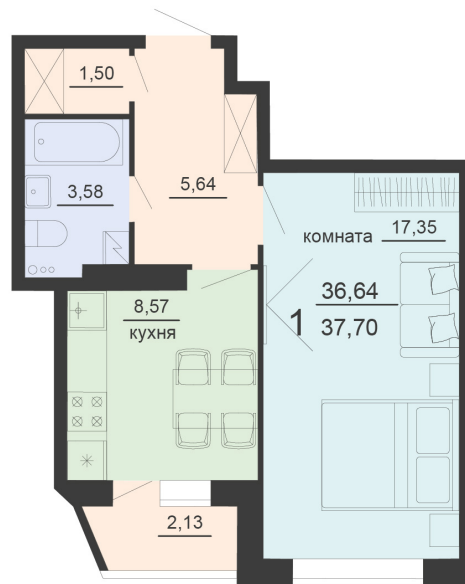

<https://rzv.ru/choice-flat/flat-6891784/>

г. Воронеж, г. Воронеж, ул. Богдана
Хмельницкого, 45а
№ квартиры: 806
Этаж: 13
Площадь: 37.7 кв. м.

Стоимость м2: 115 900

Стоимость: 4 369 430

Действительно на: 23.02.2025

Расположение на этаже

Жилой комплекс Чехов

Жилые помещения

3 СЕКЦИЯ
2-20 ЭТАЖ

Расположение на генплане