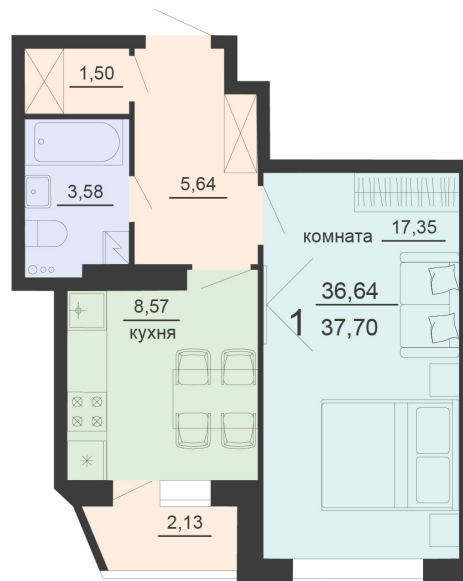

<https://rzv.ru/choice-flat/flat-6891785/>

г. Воронеж, г. Воронеж, ул. Богдана
Хмельницкого, 45а
№ квартиры: 626
Этаж: 4
Площадь: 37.7 кв. м.

Стоимость м2: 115 900

Стоимость: 4 369 430

Действительно на: 23.02.2025

Расположение на этаже

Жилой комплекс Чехов

Жилые помещения

3 СЕКЦИЯ
2-20 ЭТАЖ

Расположение на генплане