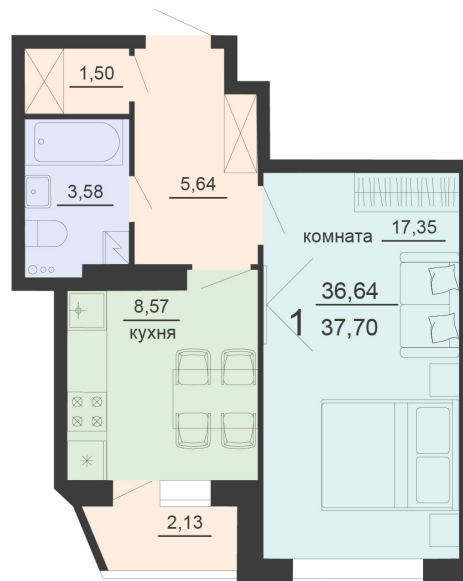

<https://rzv.ru/choice-flat/flat-6891786/>

г. Воронеж, г. Воронеж, ул. Богдана
Хмельницкого, 45а
№ квартиры: 726
Этаж: 9
Площадь: 37.7 кв. м.

Стоимость м2: 115 900

Стоимость: 4 369 430

Действительно на: 23.02.2025

Расположение на этаже

Жилой комплекс Чехов

Жилые помещения

3 СЕКЦИЯ
2-20 ЭТАЖ

Расположение на генплане