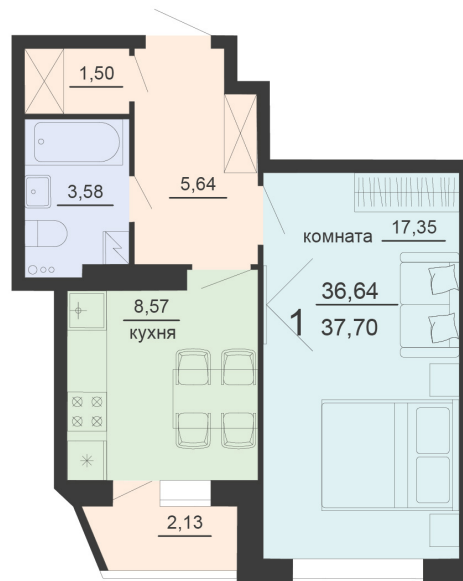

<https://rzv.ru/choice-flat/flat-6891787/>

г. Воронеж, г. Воронеж, ул. Богдана
Хмельницкого, 45а
№ квартиры: 766
Этаж: 11
Площадь: 37.7 кв. м.

Стоимость м2: 115 900

Стоимость: 4 369 430

Действительно на: 23.02.2025

Расположение на этаже

Жилой комплекс Чехов

Жилые помещения

3 СЕКЦИЯ
2-20 ЭТАЖ

Расположение на генплане