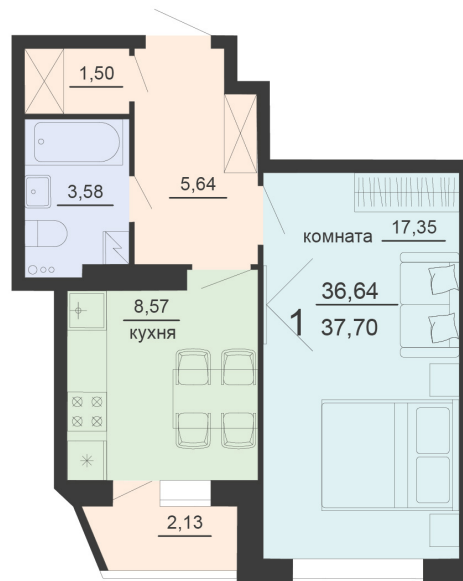

<https://rzv.ru/choice-flat/flat-6891788/>

г. Воронеж, г. Воронеж, ул. Богдана
Хмельницкого, 45а
№ квартиры: 826
Этаж: 14
Площадь: 37.7 кв. м.

Стоимость м2: 115 900

Стоимость: 4 369 430

Действительно на: 23.02.2025

Расположение на этаже

Жилой комплекс Чехов

Жилые помещения

3 СЕКЦИЯ
2-20 ЭТАЖ

Расположение на генплане