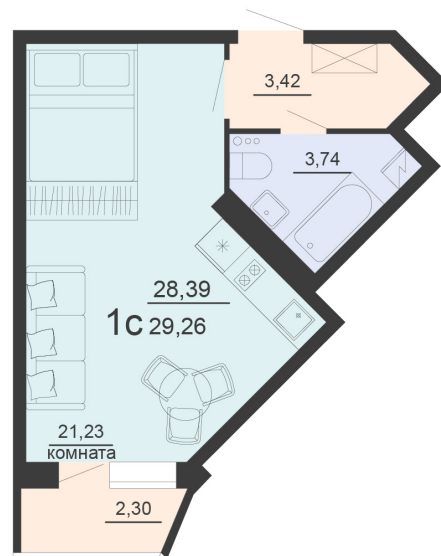

<https://rzv.ru/choice-flat/flat-6891789/>

г. Воронеж, г. Воронеж, ул. Богдана
Хмельницкого, 45а
№ квартиры: 727
Этаж: 9
Площадь: 29.08 кв. м.

Стоимость м2: 122 500

Стоимость: 3 562 300

Действительно на: 23.02.2025

Расположение на этаже

Жилой комплекс Чехов

Жилые помещения

3 СЕКЦИЯ
2-20 ЭТАЖ

Расположение на генплане