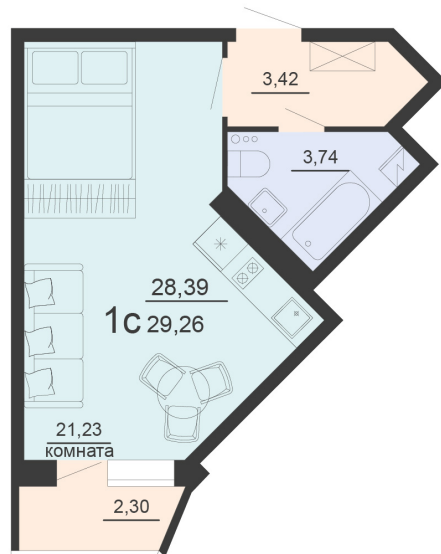

<https://rzv.ru/choice-flat/flat-6891790/>

г. Воронеж, г. Воронеж, ул. Богдана
Хмельницкого, 45а
№ квартиры: 767
Этаж: 11
Площадь: 29.08 кв. м.

Стоимость м2: 122 500

Стоимость: 3 562 300

Действительно на: 23.02.2025

Расположение на этаже

Жилой комплекс Чехов

Жилые помещения

3 СЕКЦИЯ
2-20 ЭТАЖ

Расположение на генплане