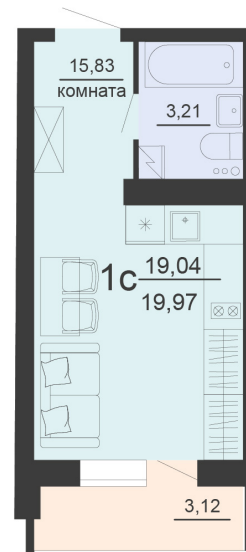

<https://rzv.ru/choice-flat/flat-6891791/>

г. Воронеж, г. Воронеж, ул. Богдана  
Хмельницкого, 45а  
№ квартиры: 910  
Этаж: 18  
Площадь: 19.97 кв. м.

**Стоимость м2: 130 100**

**Стоимость: 2 598 097**

Действительно на: 23.02.2025

### Расположение на этаже

Жилой комплекс Чехов

Жилые помещения

3 СЕКЦИЯ  
2-20 ЭТАЖ

### Расположение на генплане