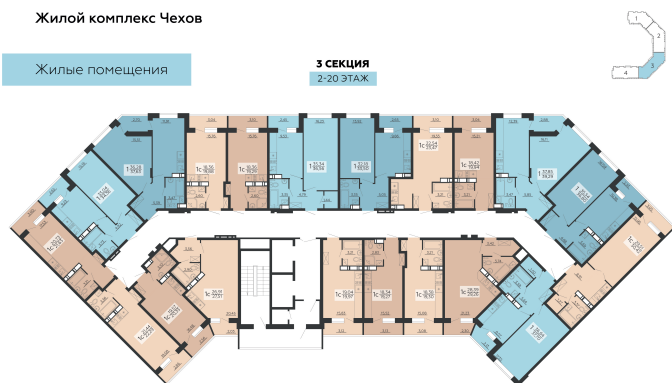

<https://rzv.ru/choice-flat/flat-6891791/>

г. Воронеж, г. Воронеж, ул. Богдана  
Хмельницкого, 45а  
№ квартиры: 910  
Этаж: 18  
Площадь: 19.97 кв. м.

**Стоимость м2: 130 100**

**Стоимость: 2 598 097**

Действительно на: 23.02.2025

### Расположение на этаже

Жилой комплекс Чехов

Жилые помещения

3 СЕКЦИЯ  
2-20 ЭТАЖ

### Расположение на генплане