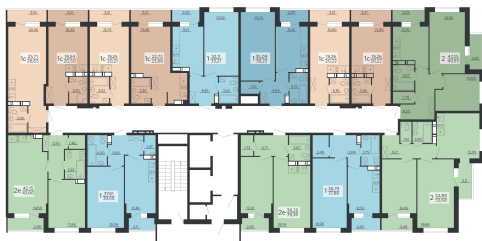

<https://rzv.ru/choice-flat/flat-6891794/>

г. Воронеж, г. Воронеж, ул. Богдана
Хмельницкого, 45а
№ квартиры: 1 035
Этаж: 8
Площадь: 38.66 кв. м.

Стоимость м2: 114 700

Стоимость: 4 434 302

Действительно на: 23.02.2025

Расположение на этаже

Жилой комплекс Чехов

Жилые помещения

4 СЕКЦИЯ
2-10 ЭТАЖ

Расположение на генплане