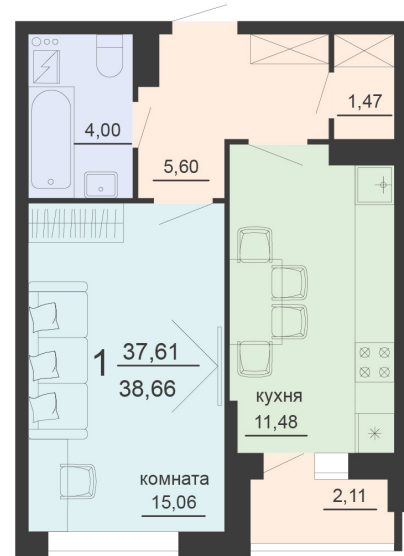

<https://rzv.ru/choice-flat/flat-6891794/>

г. Воронеж, г. Воронеж, ул. Богдана
Хмельницкого, 45а
№ квартиры: 1 035
Этаж: 8
Площадь: 38.66 кв. м.

Стоимость м2: 114 700

Стоимость: 4 434 302

Действительно на: 23.02.2025

Расположение на этаже

Жилой комплекс Чехов

Жилые помещения

4 СЕКЦИЯ
2-10 ЭТАЖ

Расположение на генплане