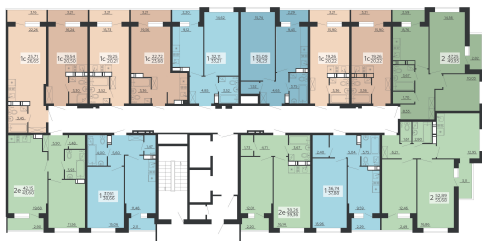

<https://rzv.ru/choice-flat/flat-6891795/>

г. Воронеж, г. Воронеж, ул. Богдана
Хмельницкого, 45а
№ квартиры: 1 049
Этаж: 9
Площадь: 38.66 кв. м.

Стоимость м2: 114 700

Стоимость: 4 434 302

Действительно на: 23.02.2025

Расположение на этаже

Жилой комплекс Чехов

Жилые помещения

4 СЕКЦИЯ
2-10 ЭТАЖ

Расположение на генплане