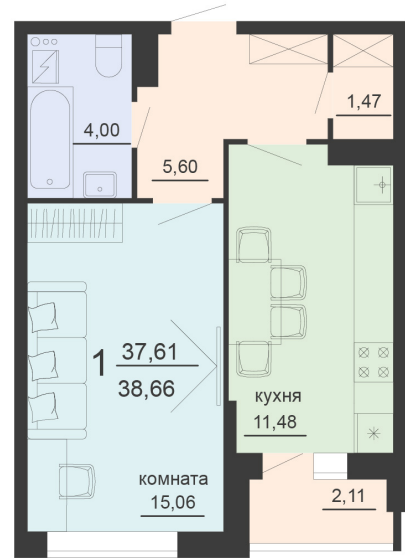

<https://rzv.ru/choice-flat/flat-6891795/>

г. Воронеж, г. Воронеж, ул. Богдана
Хмельницкого, 45а
№ квартиры: 1 049
Этаж: 9
Площадь: 38.66 кв. м.

Стоимость м2: 114 700

Стоимость: 4 434 302

Действительно на: 23.02.2025

Расположение на этаже

Жилой комплекс Чехов

Жилые помещения

4 СЕКЦИЯ
2-10 ЭТАЖ

Расположение на генплане