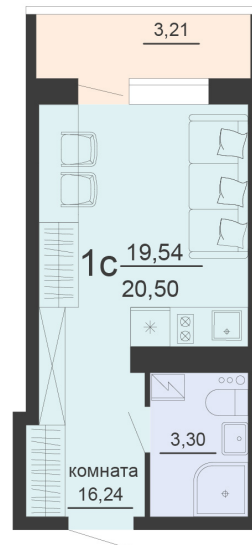

<https://rzv.ru/choice-flat/flat-6891797/>

г. Воронеж, г. Воронеж, ул. Богдана
Хмельницкого, 45а
№ квартиры: 954
Этаж: 2
Площадь: 20.5 кв. м.

Стоимость м2: 130 100

Стоимость: 2 667 050

Действительно на: 23.02.2025

Расположение на этаже

Жилой комплекс Чехов

Жилые помещения

4 СЕКЦИЯ
2-10 ЭТАЖ

Расположение на генплане