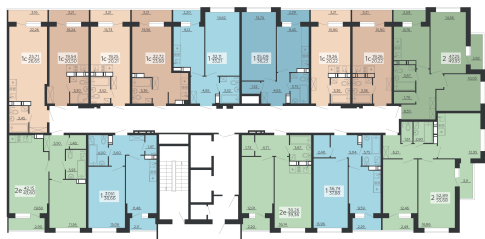

<https://rzv.ru/choice-flat/flat-6891797/>

г. Воронеж, г. Воронеж, ул. Богдана
Хмельницкого, 45а
№ квартиры: 954
Этаж: 2
Площадь: 20.5 кв. м.

Стоимость м2: 130 100

Стоимость: 2 667 050

Действительно на: 23.02.2025

Расположение на этаже

Жилой комплекс Чехов

Жилые помещения

4 СЕКЦИЯ
2-10 ЭТАЖ

Расположение на генплане