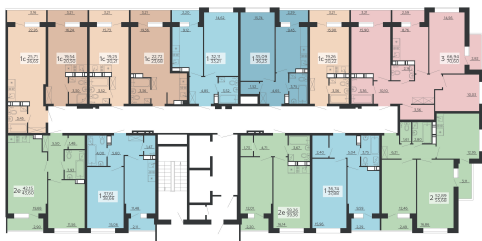

<https://rzv.ru/choice-flat/flat-6891798/>

г. Воронеж, г. Воронеж, ул. Богдана
Хмельницкого, 45а
№ квартиры: 1102
Этаж: 13
Площадь: 38.66 кв. м.

Стоимость м2: 114 700

Стоимость: 4 434 302

Действительно на: 23.02.2025

Расположение на этаже

Жилой комплекс Чехов

Жилые помещения

4 СЕКЦИЯ
11-20 ЭТАЖ

Расположение на генплане