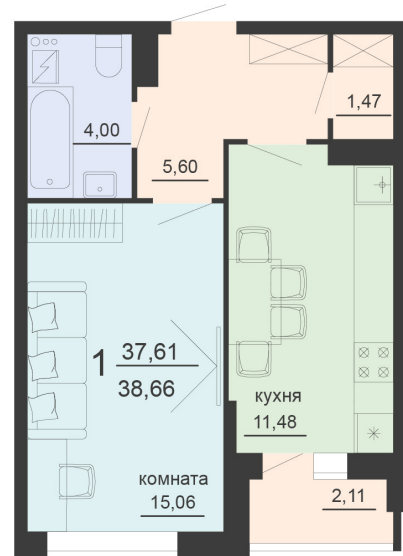

<https://rzv.ru/choice-flat/flat-6891798/>

г. Воронеж, г. Воронеж, ул. Богдана
Хмельницкого, 45а
№ квартиры: 1102
Этаж: 13
Площадь: 38.66 кв. м.

Стоимость м2: 114 700

Стоимость: 4 434 302

Действительно на: 23.02.2025

Расположение на этаже

Жилой комплекс Чехов

Жилые помещения

4 СЕКЦИЯ
11-20 ЭТАЖ

Расположение на генплане