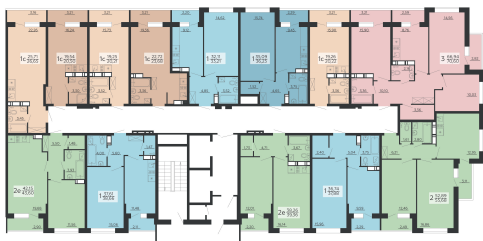

<https://rzv.ru/choice-flat/flat-6891799/>

г. Воронеж, г. Воронеж, ул. Богдана
Хмельницкого, 45а
№ квартиры: 1 115
Этаж: 14
Площадь: 38.66 кв. м.

Стоимость м2: 114 700

Стоимость: 4 434 302

Действительно на: 23.02.2025

Расположение на этаже

Жилой комплекс Чехов

Жилые помещения

4 СЕКЦИЯ
11-20 ЭТАЖ

Расположение на генплане