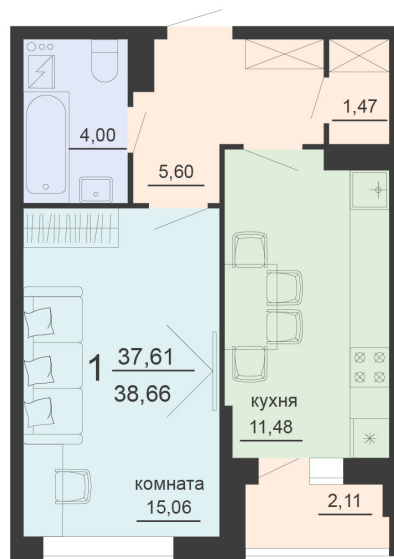

<https://rzv.ru/choice-flat/flat-6891799/>

г. Воронеж, г. Воронеж, ул. Богдана
Хмельницкого, 45а
№ квартиры: 1 115
Этаж: 14
Площадь: 38.66 кв. м.

Стоимость м2: 114 700

Стоимость: 4 434 302

Действительно на: 23.02.2025

Расположение на этаже

Жилой комплекс Чехов

Жилые помещения

4 СЕКЦИЯ
11-20 ЭТАЖ

Расположение на генплане