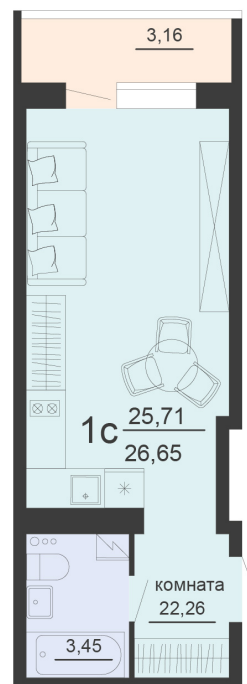

<https://rzv.ru/choice-flat/flat-6891801/>

г. Воронеж, г. Воронеж, ул. Богдана
Хмельницкого, 45а
№ квартиры: 1156
Этаж: 17
Площадь: 26.65 кв. м.

Стоимость м2: 122 500

Стоимость: 3 264 625

Действительно на: 23.02.2025

Расположение на этаже

Жилой комплекс Чехов

Жилые помещения

4 СЕКЦИЯ
11-20 ЭТАЖ

Расположение на генплане