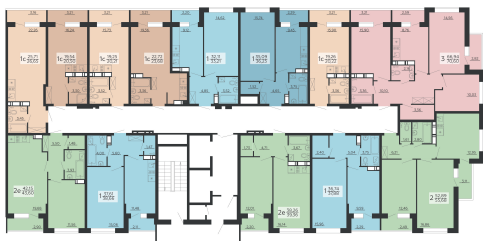

<https://rzv.ru/choice-flat/flat-6891801/>

г. Воронеж, г. Воронеж, ул. Богдана
Хмельницкого, 45а
№ квартиры: 1156
Этаж: 17
Площадь: 26.65 кв. м.

Стоимость м2: 122 500

Стоимость: 3 264 625

Действительно на: 23.02.2025

Расположение на этаже

Жилой комплекс Чехов

Жилые помещения

4 СЕКЦИЯ
11-20 ЭТАЖ

Расположение на генплане