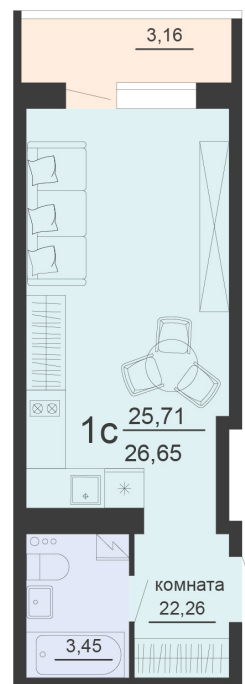

<https://rzv.ru/choice-flat/flat-6891802/>

г. Воронеж, г. Воронеж, ул. Богдана
Хмельницкого, 45а
№ квартиры: 1 182
Этаж: 19
Площадь: 26.65 кв. м.

Стоимость м2: 122 500

Стоимость: 3 264 625

Действительно на: 23.02.2025

Расположение на этаже

Жилой комплекс Чехов

Жилые помещения

4 СЕКЦИЯ
11-20 ЭТАЖ

Расположение на генплане