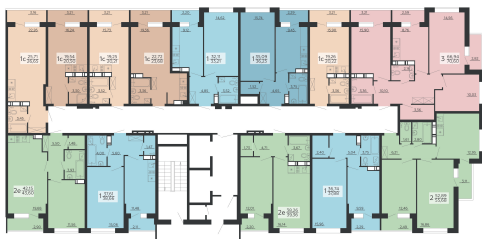

<https://rzv.ru/choice-flat/flat-6891802/>

г. Воронеж, г. Воронеж, ул. Богдана
Хмельницкого, 45а
№ квартиры: 1 182
Этаж: 19
Площадь: 26.65 кв. м.

Стоимость м2: 122 500

Стоимость: 3 264 625

Действительно на: 23.02.2025

Расположение на этаже

Жилой комплекс Чехов

Жилые помещения

4 СЕКЦИЯ
11-20 ЭТАЖ

Расположение на генплане