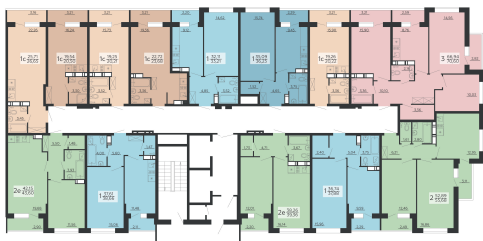

<https://rzv.ru/choice-flat/flat-6891803/>

г. Воронеж, г. Воронеж, ул. Богдана  
Хмельницкого, 45а  
№ квартиры: 1 195  
Этаж: 20  
Площадь: 26.65 кв. м.

**Стоимость м2: 122 500**

**Стоимость: 3 264 625**

### Расположение на этаже

Жилой комплекс Чехов

Жилые помещения

4 СЕКЦИЯ  
11-20 ЭТАЖ