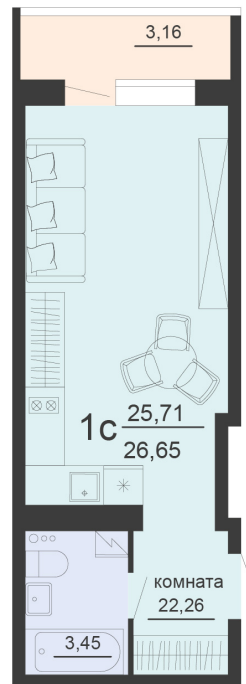

<https://rzv.ru/choice-flat/flat-6891803/>

г. Воронеж, г. Воронеж, ул. Богдана  
Хмельницкого, 45а  
№ квартиры: 1 195  
Этаж: 20  
Площадь: 26.65 кв. м.

**Стоимость м2: 122 500**

**Стоимость: 3 264 625**

### Расположение на этаже

Жилой комплекс Чехов

Жилые помещения

4 СЕКЦИЯ  
11-20 ЭТАЖ

### Расположение на генплане