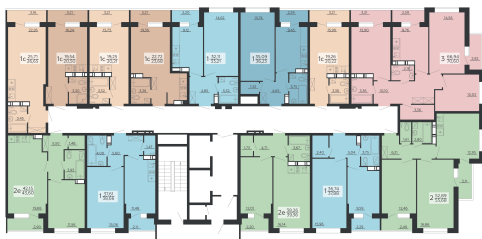

<https://rzv.ru/choice-flat/flat-6891805/>

г. Воронеж, г. Воронеж, ул. Богдана
Хмельницкого, 45а
№ квартиры: 1170
Этаж: 18
Площадь: 20.5 кв. м.

Стоимость м2: 130 100

Стоимость: 2 667 050

Действительно на: 23.02.2025

Расположение на этаже

Жилой комплекс Чехов

Жилые помещения

4 СЕКЦИЯ
11-20 ЭТАЖ

Расположение на генплане