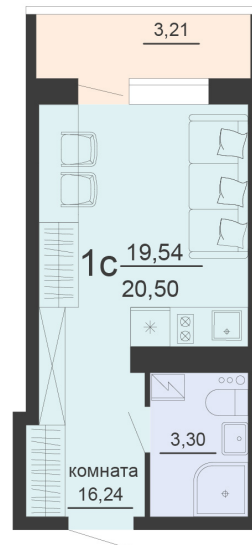

<https://rzv.ru/choice-flat/flat-6891805/>

г. Воронеж, г. Воронеж, ул. Богдана
Хмельницкого, 45а
№ квартиры: 1170
Этаж: 18
Площадь: 20.5 кв. м.

Стоимость м2: 130 100

Стоимость: 2 667 050

Действительно на: 23.02.2025

Расположение на этаже

Жилой комплекс Чехов

Жилые помещения

4 СЕКЦИЯ
11-20 ЭТАЖ

Расположение на генплане