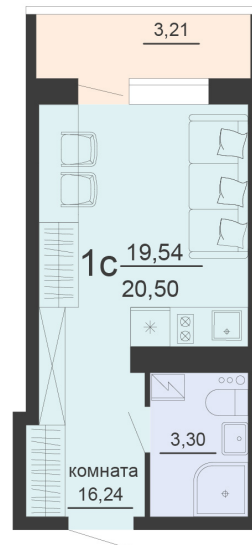

<https://rzv.ru/choice-flat/flat-6891806/>

г. Воронеж, г. Воронеж, ул. Богдана  
Хмельницкого, 45а  
№ квартиры: 1 183  
Этаж: 19  
Площадь: 20.5 кв. м.

**Стоимость м2: 130 100**

**Стоимость: 2 667 050**

### Расположение на этаже

Жилой комплекс Чехов

Жилые помещения

4 СЕКЦИЯ  
11-20 ЭТАЖ