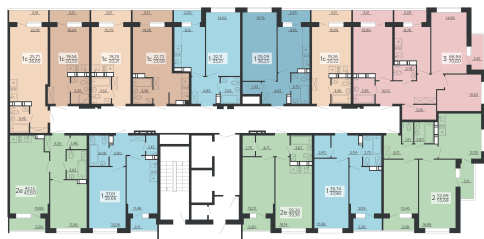

<https://rzv.ru/choice-flat/flat-6891806/>

г. Воронеж, г. Воронеж, ул. Богдана  
Хмельницкого, 45а  
№ квартиры: 1 183  
Этаж: 19  
Площадь: 20.5 кв. м.

**Стоимость м2: 130 100**

**Стоимость: 2 667 050**

### Расположение на этаже

Жилой комплекс Чехов

Жилые помещения

4 СЕКЦИЯ  
11-20 ЭТАЖ