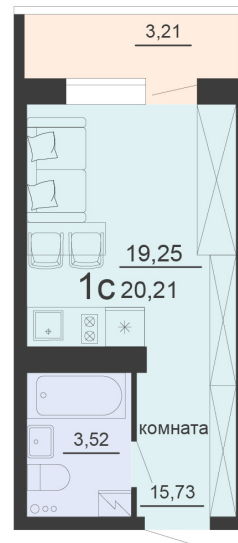

<https://rzv.ru/choice-flat/flat-6891808/>

г. Воронеж, г. Воронеж, ул. Богдана
Хмельницкого, 45а
№ квартиры: 1 171
Этаж: 18
Площадь: 20.21 кв. м.

Стоимость м2: 129 200

Стоимость: 2 611 132

Действительно на: 23.02.2025

Расположение на этаже

Жилой комплекс Чехов

Жилые помещения

4 СЕКЦИЯ
11-20 ЭТАЖ

Расположение на генплане