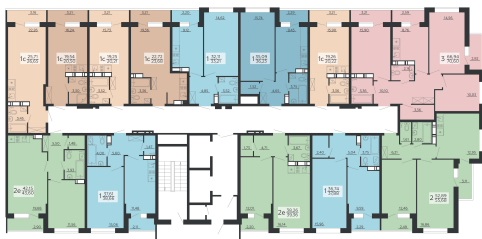

<https://rzv.ru/choice-flat/flat-6891808/>

г. Воронеж, г. Воронеж, ул. Богдана
Хмельницкого, 45а
№ квартиры: 1 171
Этаж: 18
Площадь: 20.21 кв. м.

Стоимость м2: 129 200

Стоимость: 2 611 132

Действительно на: 23.02.2025

Расположение на этаже

Жилой комплекс Чехов

Жилые помещения

4 СЕКЦИЯ
11-20 ЭТАЖ

Расположение на генплане