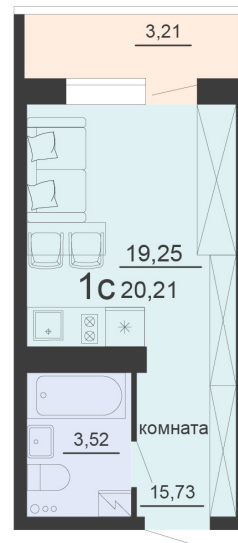

<https://rzv.ru/choice-flat/flat-6891809/>

г. Воронеж, г. Воронеж, ул. Богдана  
Хмельницкого, 45а  
№ квартиры: 1 184  
Этаж: 19  
Площадь: 20.21 кв. м.

**Стоимость м2: 129 200**

**Стоимость: 2 611 132**

### Расположение на этаже

Жилой комплекс Чехов

Жилые помещения

4 СЕКЦИЯ  
11-20 ЭТАЖ