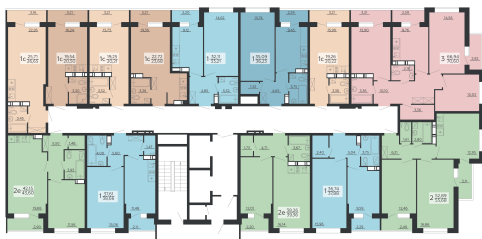

<https://rzv.ru/choice-flat/flat-6891809/>

г. Воронеж, г. Воронеж, ул. Богдана  
Хмельницкого, 45а  
№ квартиры: 1 184  
Этаж: 19  
Площадь: 20.21 кв. м.

**Стоимость м2: 129 200**

**Стоимость: 2 611 132**

### Расположение на этаже

Жилой комплекс Чехов

Жилые помещения

4 СЕКЦИЯ  
11-20 ЭТАЖ