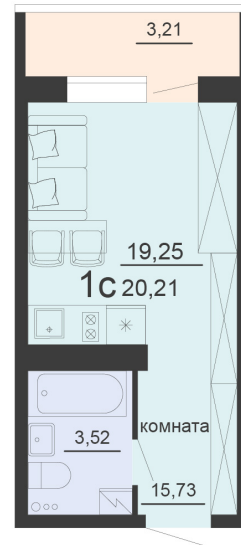

<https://rzv.ru/choice-flat/flat-6891810/>

г. Воронеж, г. Воронеж, ул. Богдана
Хмельницкого, 45а
№ квартиры: 1 197
Этаж: 20
Площадь: 20.21 кв. м.

Стоимость м2: 129 200

Стоимость: 2 611 132

Действительно на: 23.02.2025

Расположение на этаже

Жилой комплекс Чехов

Жилые помещения

4 СЕКЦИЯ
11-20 ЭТАЖ

Расположение на генплане