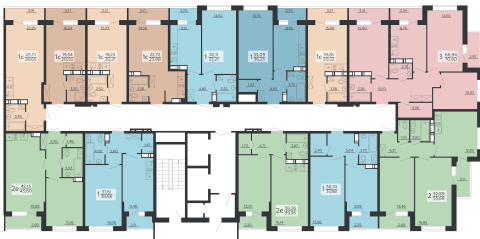

<https://rzv.ru/choice-flat/flat-6891810/>

г. Воронеж, г. Воронеж, ул. Богдана
Хмельницкого, 45а
№ квартиры: 1 197
Этаж: 20
Площадь: 20.21 кв. м.

Стоимость м2: 129 200

Стоимость: 2 611 132

Действительно на: 23.02.2025

Расположение на этаже

Жилой комплекс Чехов

Жилые помещения

4 СЕКЦИЯ
11-20 ЭТАЖ

Расположение на генплане