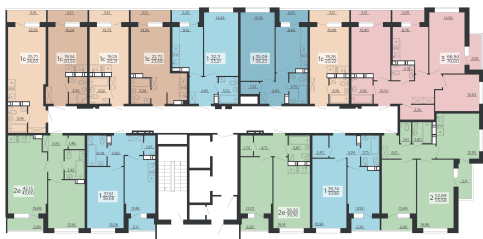

<https://rzv.ru/choice-flat/flat-6891812/>

г. Воронеж, г. Воронеж, ул. Богдана
Хмельницкого, 45а
№ квартиры: 1 186
Этаж: 19
Площадь: 33.21 кв. м.

Стоимость м2: 121 500

Стоимость: 4 035 015

Действительно на: 23.02.2025

Расположение на этаже

Жилой комплекс Чехов

Жилые помещения

4 СЕКЦИЯ
11-20 ЭТАЖ

Расположение на генплане