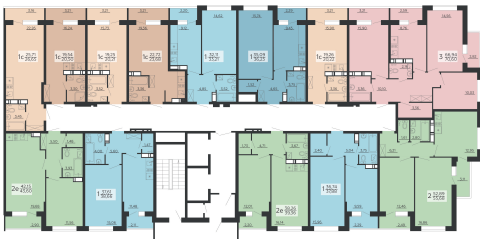

<https://rzv.ru/choice-flat/flat-6891813/>

г. Воронеж, г. Воронеж, ул. Богдана
Хмельницкого, 45а
№ квартиры: 1 199
Этаж: 20
Площадь: 33.21 кв. м.

Стоимость м2: 121 500

Стоимость: 4 035 015

Действительно на: 23.02.2025

Расположение на этаже

Жилой комплекс Чехов

Жилые помещения

4 СЕКЦИЯ
11-20 ЭТАЖ

Расположение на генплане