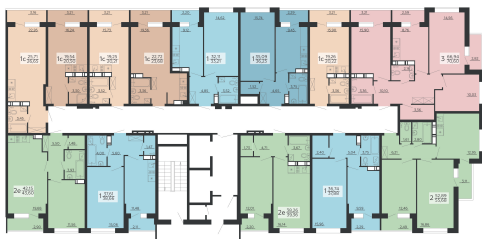

<https://rzv.ru/choice-flat/flat-6891814/>

г. Воронеж, г. Воронеж, ул. Богдана
Хмельницкого, 45а
№ квартиры: 1 161
Этаж: 17
Площадь: 36.23 кв. м.

Стоимость м2: 116 900

Стоимость: 4 235 287

Действительно на: 23.02.2025

Расположение на этаже

Жилой комплекс Чехов

Жилые помещения

4 СЕКЦИЯ
11-20 ЭТАЖ

Расположение на генплане