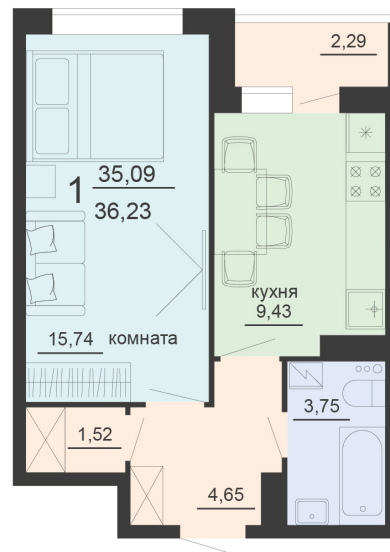

<https://rzv.ru/choice-flat/flat-6891814/>

г. Воронеж, г. Воронеж, ул. Богдана
Хмельницкого, 45а
№ квартиры: 1 161
Этаж: 17
Площадь: 36.23 кв. м.

Стоимость м2: 116 900

Стоимость: 4 235 287

Действительно на: 23.02.2025

Расположение на этаже

Жилой комплекс Чехов

Жилые помещения

4 СЕКЦИЯ
11-20 ЭТАЖ

Расположение на генплане