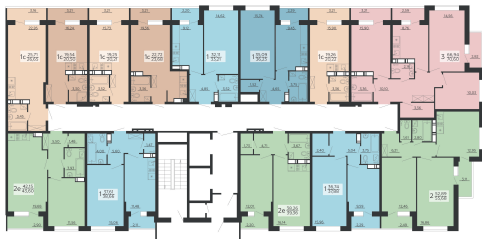

<https://rzv.ru/choice-flat/flat-6891815/>

г. Воронеж, г. Воронеж, ул. Богдана
Хмельницкого, 45а
№ квартиры: 1 174
Этаж: 18
Площадь: 36.23 кв. м.

Стоимость м2: 116 900

Стоимость: 4 235 287

Действительно на: 23.02.2025

Расположение на этаже

Жилой комплекс Чехов

Жилые помещения

4 СЕКЦИЯ
11-20 ЭТАЖ

Расположение на генплане