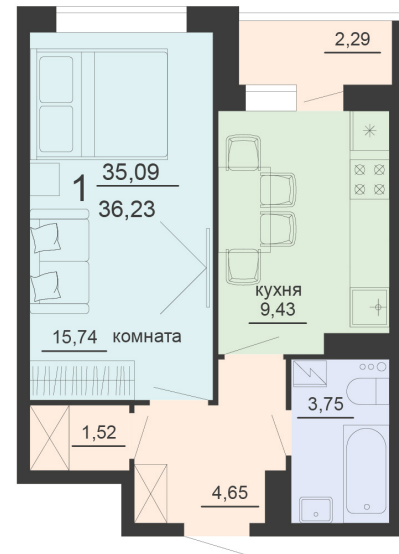

<https://rzv.ru/choice-flat/flat-6891815/>

г. Воронеж, г. Воронеж, ул. Богдана
Хмельницкого, 45а
№ квартиры: 1 174
Этаж: 18
Площадь: 36.23 кв. м.

Стоимость м2: 116 900

Стоимость: 4 235 287

Действительно на: 23.02.2025

Расположение на этаже

Жилой комплекс Чехов

Жилые помещения

4 СЕКЦИЯ
11-20 ЭТАЖ

Расположение на генплане