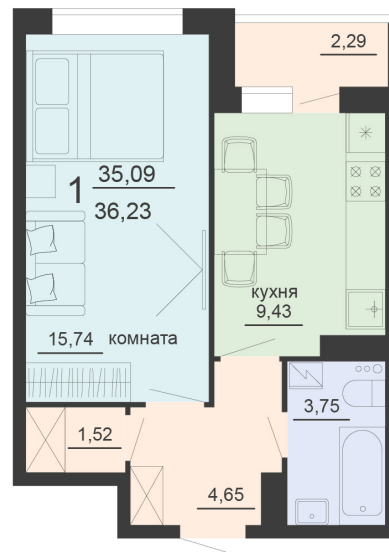

<https://rzv.ru/choice-flat/flat-6891816/>

г. Воронеж, г. Воронеж, ул. Богдана
Хмельницкого, 45а
№ квартиры: 1 187
Этаж: 19
Площадь: 36.23 кв. м.

Стоимость м2: 116 900

Стоимость: 4 235 287

Действительно на: 23.02.2025

Расположение на этаже

Жилой комплекс Чехов

Жилые помещения

4 СЕКЦИЯ
11-20 ЭТАЖ

Расположение на генплане