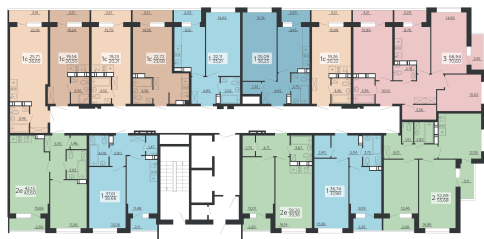

<https://rzv.ru/choice-flat/flat-6891816/>

г. Воронеж, г. Воронеж, ул. Богдана
Хмельницкого, 45а
№ квартиры: 1 187
Этаж: 19
Площадь: 36.23 кв. м.

Стоимость м2: 116 900

Стоимость: 4 235 287

Действительно на: 23.02.2025

Расположение на этаже

Жилой комплекс Чехов

Жилые помещения

4 СЕКЦИЯ
11-20 ЭТАЖ

Расположение на генплане