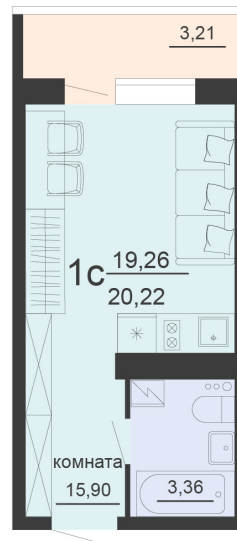

<https://rzv.ru/choice-flat/flat-6891818/>

г. Воронеж, г. Воронеж, ул. Богдана
Хмельницкого, 45а
№ квартиры: 1 149
Этаж: 16
Площадь: 20.22 кв. м.

Стоимость м2: 127 300

Стоимость: 2 574 006

Действительно на: 23.02.2025

Расположение на этаже

Жилой комплекс Чехов

Жилые помещения

4 СЕКЦИЯ
11-20 ЭТАЖ

Расположение на генплане