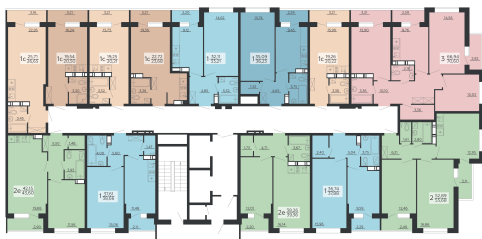

<https://rzv.ru/choice-flat/flat-6891818/>

г. Воронеж, г. Воронеж, ул. Богдана
Хмельницкого, 45а
№ квартиры: 1 149
Этаж: 16
Площадь: 20.22 кв. м.

Стоимость м2: 127 300

Стоимость: 2 574 006

Действительно на: 23.02.2025

Расположение на этаже

Жилой комплекс Чехов

Жилые помещения

4 СЕКЦИЯ
11-20 ЭТАЖ

Расположение на генплане