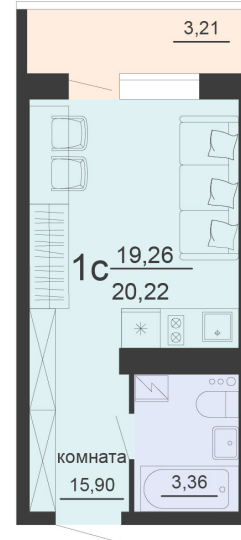

<https://rzv.ru/choice-flat/flat-6891819/>

г. Воронеж, г. Воронеж, ул. Богдана
Хмельницкого, 45а
№ квартиры: 1 175
Этаж: 18
Площадь: 20.22 кв. м.

Стоимость м2: 127 300

Стоимость: 2 574 006

Действительно на: 23.02.2025

Расположение на этаже

Жилой комплекс Чехов

Жилые помещения

4 СЕКЦИЯ
11-20 ЭТАЖ

Расположение на генплане