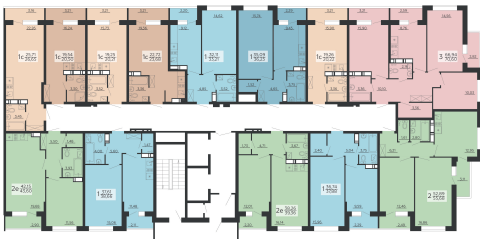

<https://rzv.ru/choice-flat/flat-6891819/>

г. Воронеж, г. Воронеж, ул. Богдана
Хмельницкого, 45а
№ квартиры: 1 175
Этаж: 18
Площадь: 20.22 кв. м.

Стоимость м2: 127 300

Стоимость: 2 574 006

Действительно на: 23.02.2025

Расположение на этаже

Жилой комплекс Чехов

Жилые помещения

4 СЕКЦИЯ
11-20 ЭТАЖ

Расположение на генплане