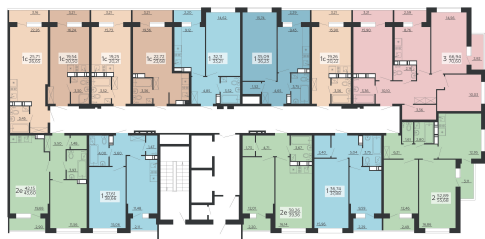

<https://rzv.ru/choice-flat/flat-6891820/>

г. Воронеж, г. Воронеж, ул. Богдана
Хмельницкого, 45а
№ квартиры: 1 188
Этаж: 19
Площадь: 20.22 кв. м.

Стоимость м2: 127 300

Стоимость: 2 574 006

Действительно на: 23.02.2025

Расположение на этаже

Жилой комплекс Чехов

Жилые помещения

4 СЕКЦИЯ
11-20 ЭТАЖ

Расположение на генплане