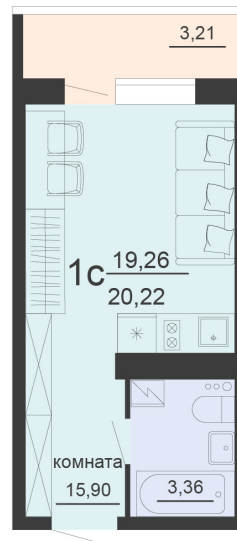

<https://rzv.ru/choice-flat/flat-6891820/>

г. Воронеж, г. Воронеж, ул. Богдана
Хмельницкого, 45а
№ квартиры: 1 188
Этаж: 19
Площадь: 20.22 кв. м.

Стоимость м2: 127 300

Стоимость: 2 574 006

Действительно на: 23.02.2025

Расположение на этаже

Жилой комплекс Чехов

Жилые помещения

4 СЕКЦИЯ
11-20 ЭТАЖ

Расположение на генплане