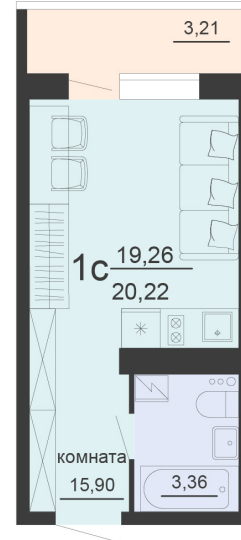

<https://rzv.ru/choice-flat/flat-6891821/>

г. Воронеж, г. Воронеж, ул. Богдана
Хмельницкого, 45а
№ квартиры: 1 201
Этаж: 20
Площадь: 20.22 кв. м.

Стоимость м2: 127 300

Стоимость: 2 574 006

Действительно на: 23.02.2025

Расположение на этаже

Жилой комплекс Чехов

Жилые помещения

4 СЕКЦИЯ
11-20 ЭТАЖ

Расположение на генплане