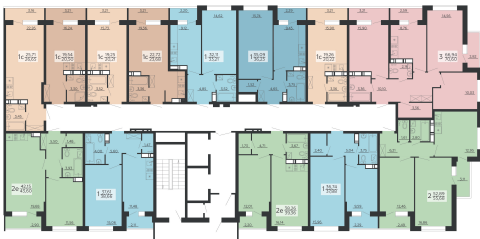

<https://rzv.ru/choice-flat/flat-6891821/>

г. Воронеж, г. Воронеж, ул. Богдана
Хмельницкого, 45а
№ квартиры: 1 201
Этаж: 20
Площадь: 20.22 кв. м.

Стоимость м2: 127 300

Стоимость: 2 574 006

Действительно на: 23.02.2025

Расположение на этаже

Жилой комплекс Чехов

Жилые помещения

4 СЕКЦИЯ
11-20 ЭТАЖ

Расположение на генплане