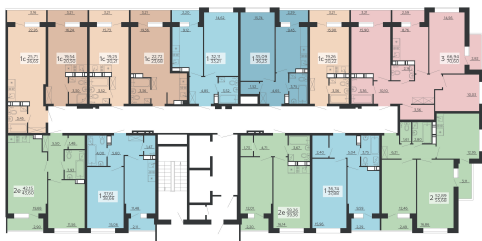

<https://rzv.ru/choice-flat/flat-6891824/>

г. Воронеж, г. Воронеж, ул. Богдана
Хмельницкого, 45а
№ квартиры: 1 113
Этаж: 13
Площадь: 37.88 кв. м.

Стоимость м2: 116 900
Стоимость: 4 428 172

Действительно на: 23.02.2025

Расположение на этаже

Жилой комплекс Чехов

Жилые помещения

4 СЕКЦИЯ
11-20 ЭТАЖ

Расположение на генплане