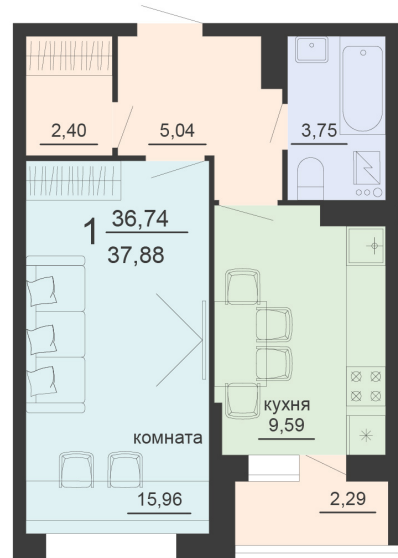

<https://rzv.ru/choice-flat/flat-6891824/>

г. Воронеж, г. Воронеж, ул. Богдана
Хмельницкого, 45а
№ квартиры: 1 113
Этаж: 13
Площадь: 37.88 кв. м.

Стоимость м2: 116 900
Стоимость: 4 428 172

Действительно на: 23.02.2025

Расположение на этаже

Жилой комплекс Чехов

Жилые помещения

4 СЕКЦИЯ
11-20 ЭТАЖ

Расположение на генплане