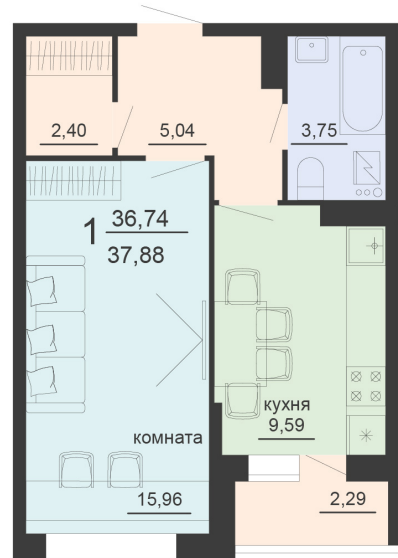

<https://rzv.ru/choice-flat/flat-6891826/>

г. Воронеж, г. Воронеж, ул. Богдана
Хмельницкого, 45а
№ квартиры: 1 152
Этаж: 16
Площадь: 37.88 кв. м.

Стоимость м2: 116 900

Стоимость: 4 428 172

Действительно на: 23.02.2025

Расположение на этаже

Жилой комплекс Чехов

Жилые помещения

4 СЕКЦИЯ
11-20 ЭТАЖ

Расположение на генплане