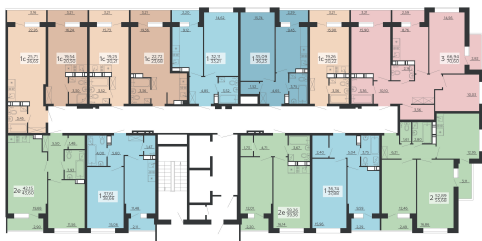

<https://rzv.ru/choice-flat/flat-6891826/>

г. Воронеж, г. Воронеж, ул. Богдана
Хмельницкого, 45а
№ квартиры: 1 152
Этаж: 16
Площадь: 37.88 кв. м.

Стоимость м2: 116 900

Стоимость: 4 428 172

Действительно на: 23.02.2025

Расположение на этаже

Жилой комплекс Чехов

Жилые помещения

4 СЕКЦИЯ
11-20 ЭТАЖ

Расположение на генплане