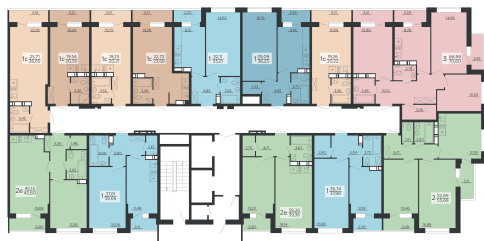

<https://rzv.ru/choice-flat/flat-6891827/>

г. Воронеж, г. Воронеж, ул. Богдана
Хмельницкого, 45а
№ квартиры: 1 165
Этаж: 17
Площадь: 37.88 кв. м.

Стоимость м2: 116 900

Стоимость: 4 428 172

Действительно на: 23.02.2025

Расположение на этаже

Жилой комплекс Чехов

Жилые помещения

4 СЕКЦИЯ
11-20 ЭТАЖ

Расположение на генплане