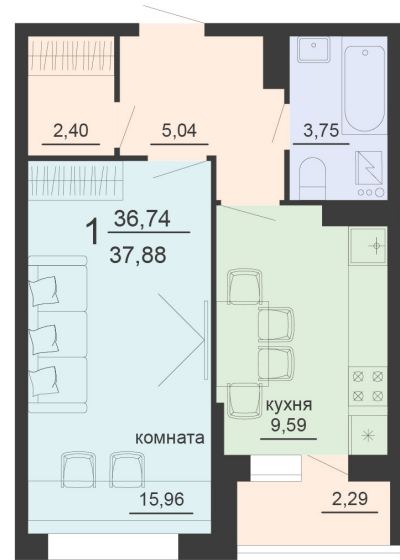

<https://rzv.ru/choice-flat/flat-6891828/>

г. Воронеж, г. Воронеж, ул. Богдана  
Хмельницкого, 45а  
№ квартиры: 1 178  
Этаж: 18  
Площадь: 37.88 кв. м.

**Стоимость м2: 116 900**  
**Стоимость: 4 428 172**

### Расположение на этаже

Жилой комплекс Чехов

Жилые помещения

4 СЕКЦИЯ  
11-20 ЭТАЖ