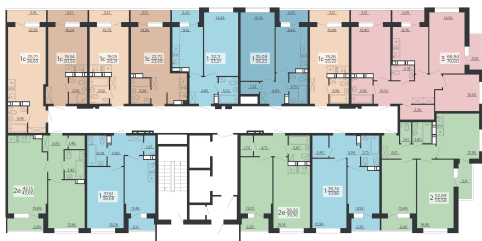

<https://rzv.ru/choice-flat/flat-6891828/>

г. Воронеж, г. Воронеж, ул. Богдана  
Хмельницкого, 45а  
№ квартиры: 1 178  
Этаж: 18  
Площадь: 37.88 кв. м.

**Стоимость м2: 116 900**  
**Стоимость: 4 428 172**

### Расположение на этаже

Жилой комплекс Чехов

Жилые помещения

4 СЕКЦИЯ  
11-20 ЭТАЖ