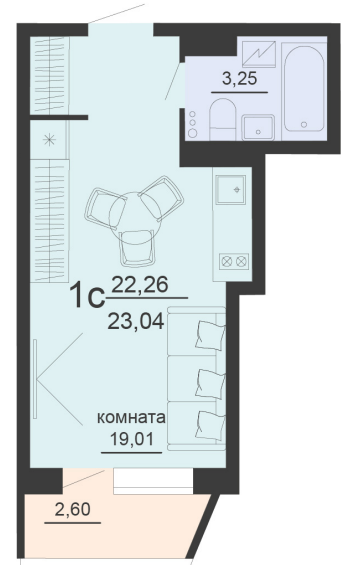

<https://rzv.ru/choice-flat/flat-6891829/>

г. Воронеж, г. Воронеж, ул. Богдана  
Хмельницкого, 45а  
№ квартиры: 554  
Этаж: 20  
Площадь: 23.04 кв. м.

**Стоимость м2: 128 100**

**Стоимость: 2 951 424**

Действительно на: 23.02.2025

### Расположение на этаже

Жилой комплекс Чехов

Жилые помещения

2 СЕКЦИЯ  
2-20 ЭТАЖ

### Расположение на генплане