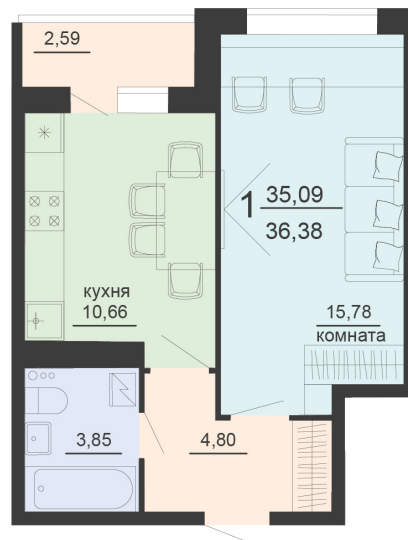

<https://rzv.ru/choice-flat/flat-6891830/>

г. Воронеж, г. Воронеж, ул. Богдана

Хмельницкого, 45а

№ квартиры: 236

Этаж: 2

Площадь: 36.38 кв. м.

Стоимость м2: 116 900

Стоимость: 4 252 822

Действительно на: 23.02.2025

Расположение на этаже

Жилой комплекс Чехов

Жилые помещения

2 СЕКЦИЯ
2-20 ЭТАЖ

Расположение на генплане