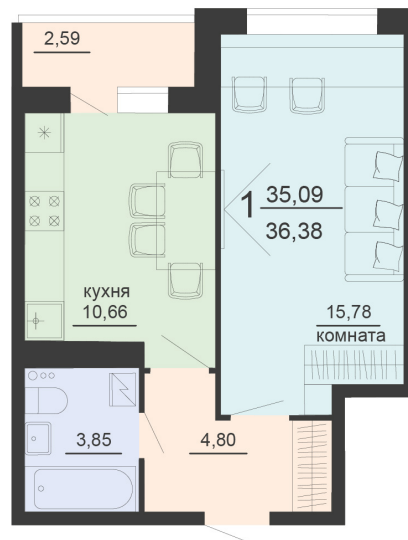

<https://rzv.ru/choice-flat/flat-6891831/>

г. Воронеж, г. Воронеж, ул. Богдана

Хмельницкого, 45а

№ квартиры: 272

Этаж: 4

Площадь: 36.38 кв. м.

Стоимость м2: 116 900

Стоимость: 4 252 822

Действительно на: 23.02.2025

Расположение на этаже

Жилой комплекс Чехов

Жилые помещения

2 СЕКЦИЯ
2-20 ЭТАЖ

Расположение на генплане