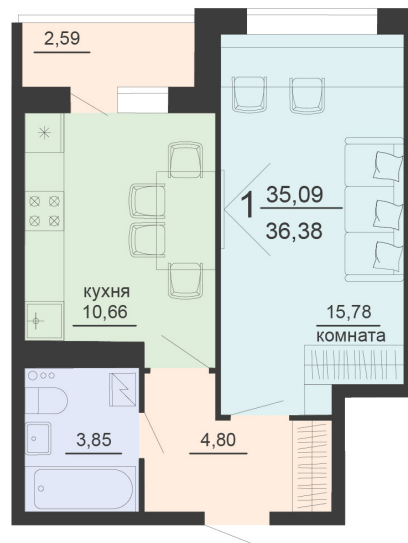

<https://rzv.ru/choice-flat/flat-6891832/>

г. Воронеж, г. Воронеж, ул. Богдана
Хмельницкого, 45а
№ квартиры: 308
Этаж: 6
Площадь: 36.38 кв. м.

Стоимость м2: 116 900

Стоимость: 4 252 822

Действительно на: 23.02.2025

Расположение на этаже

Жилой комплекс Чехов

Жилые помещения

2 СЕКЦИЯ
2-20 ЭТАЖ

Расположение на генплане